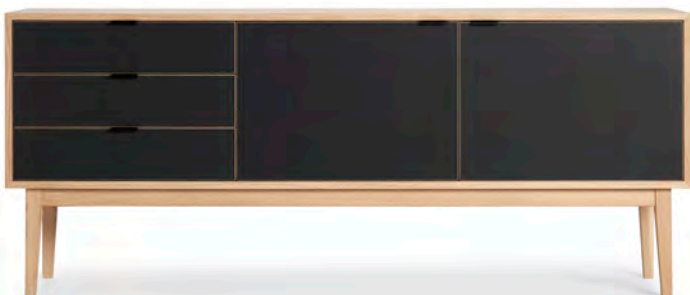

Fra forsiden: Idyl ø 125 cm., sort nano-laminat og ben i eg. Her vist med ANJA stol i eg m. sort lædersæde.

"Bemærk de flotte samlinger".

SPISEBORDE

Alle borde er 95 cm brede og fås i længderne 160 cm, 220 cm el. 240 cm.

Ø 125 cm

160 cm. m. E-STEL

220 cm. m. E-STEL

240 cm. m. A-STEL

BEMÆRK! Både A-stel og E-stel fås i eg natur el. sortlakeret bøg og kan kombineres med den ønskede laminatfarve.

IDYL

DESIGN BY N.C. SEJR HANSEN
Dansk design - produceret i Europa

Møblerne i IDYL serien er udført i egetræ med laminat fronter, som fås i sort eller hvid nano-laminat eller stone-laminat.

IDYL skænk
L 180 x D 45 x H 75 cm (inkl. ben)

IDYL tv-bord
L 150 x D 42 x H 58 cm. (inkl. ben).

IDYL highboard
L 110 x D 40 x H 135 cm. (inkl. ben).

IDYL vitrine
L 95 x D 42 x H 180 cm. (inkl. ben).

SOFABORDE

Til IDYL serien har vi udviklet et fint udvalg af sofaborde, som er med til at binde din indretning i spisestue og dagligstue sammen. De viste borde fås alle i de før omtalte aminat-farver og med ben i eg eller sort bøg.