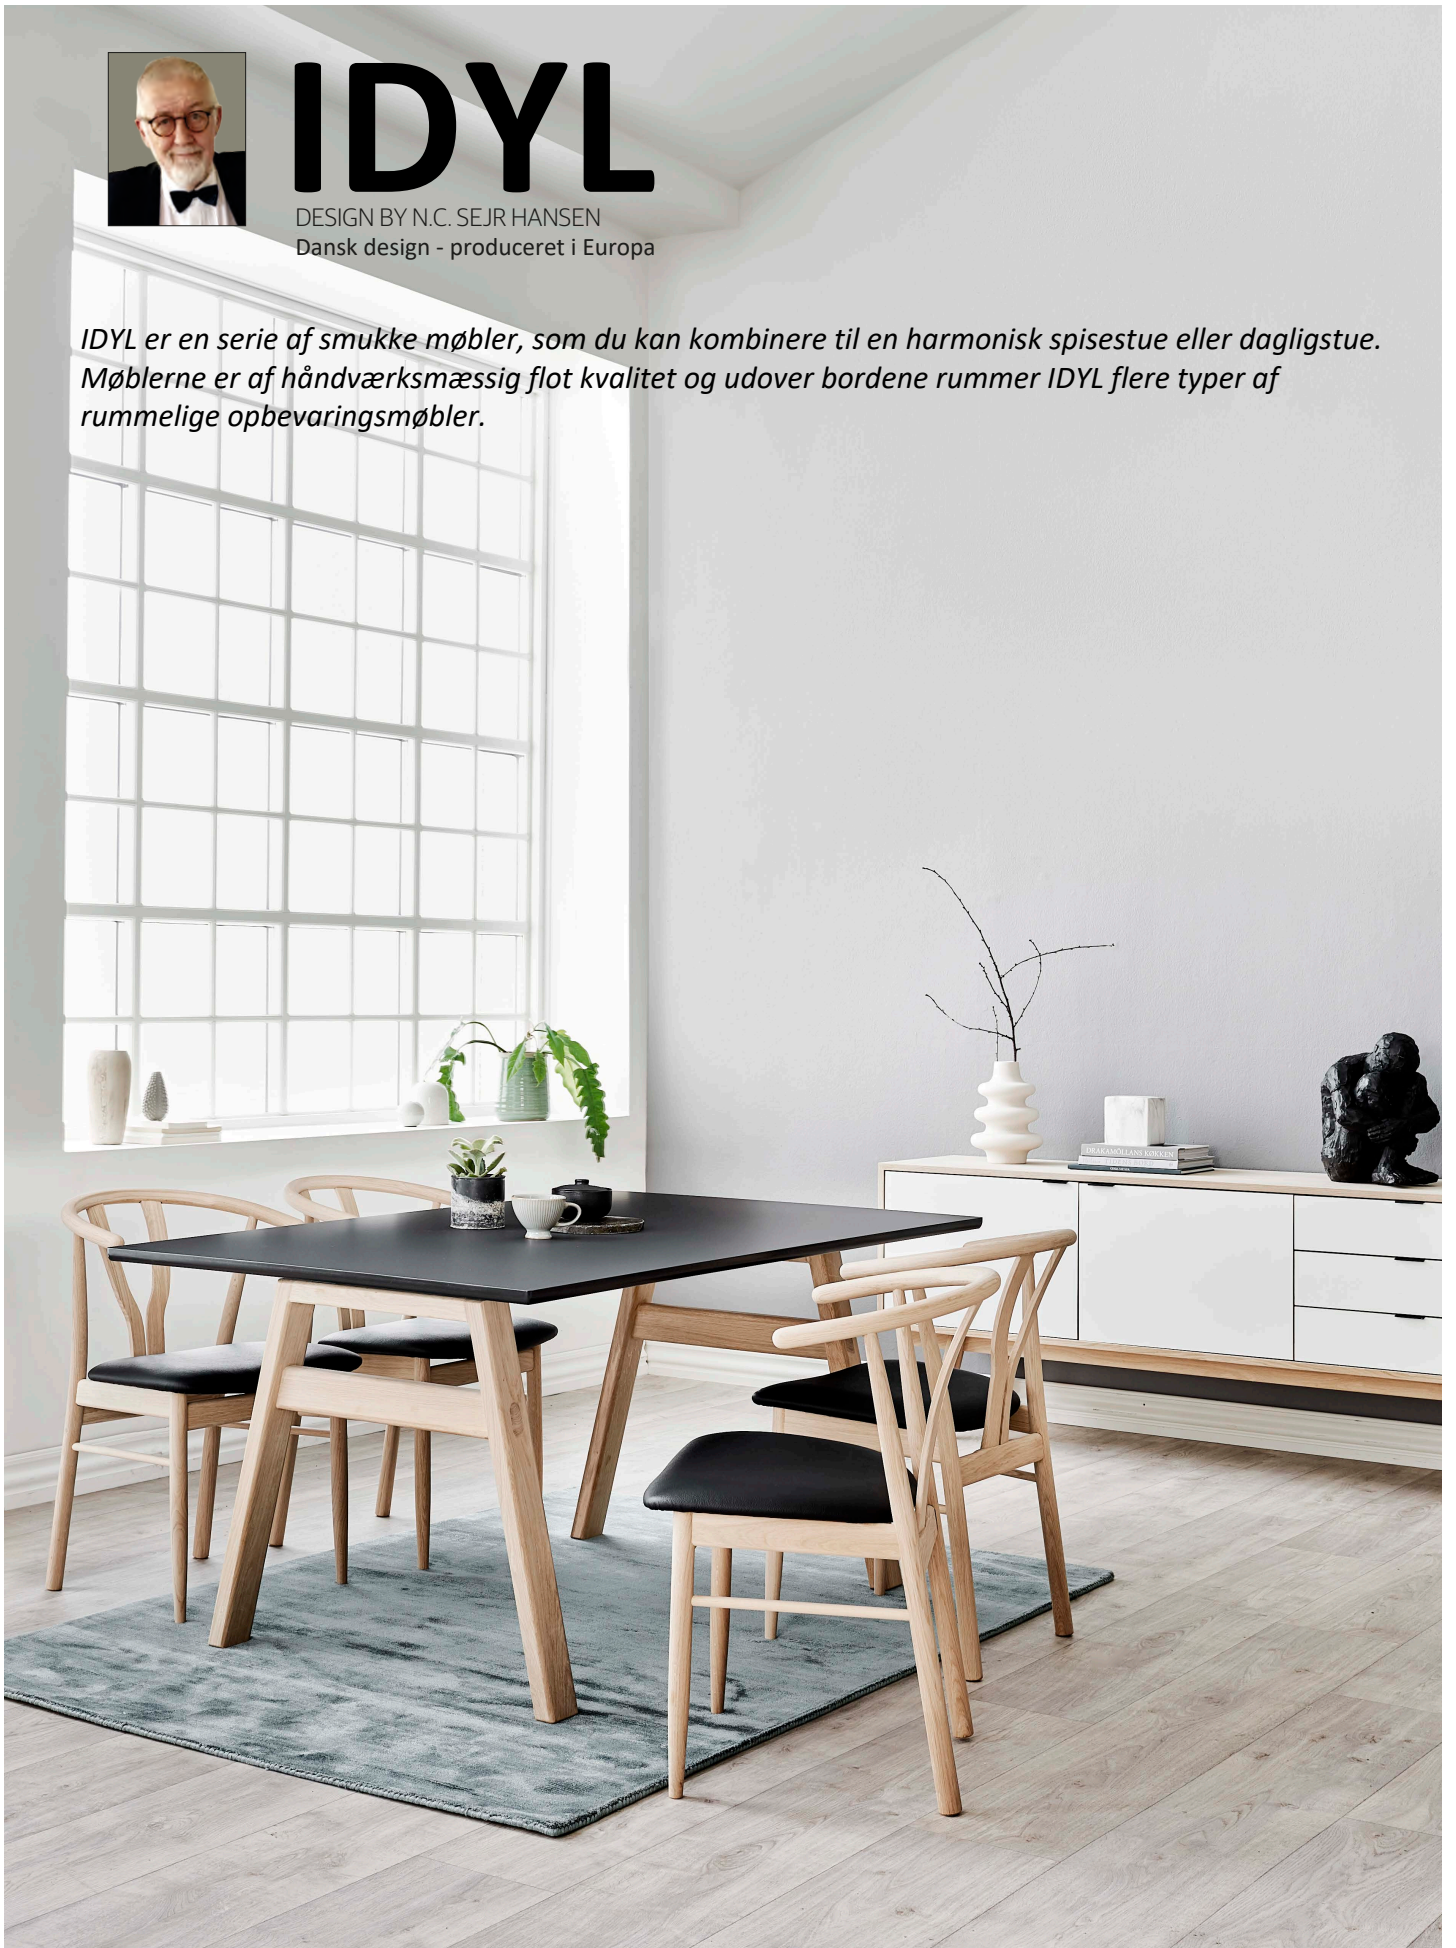

IDYL - til alle livets måltider

DESIGN BY N.C. SEJR HANSEN
Dansk design - produceret i Europa

**HJEMME
HOS**

IDYL

DESIGN BY N.C. SEJR HANSEN
Dansk design - produceret i Europa

IDYL er en serie af smukke møbler, som du kan kombinere til en harmonisk spise- eller dagligstue. Møblerne er af håndværksmæssig flot kvalitet og udover bordene rummer IDYL flere typer af rummelige opbevaringsmøbler.

Idyl 95 x 160 cm., sort nano-laminat og E-stel i eg. Her vist med ANJA stol i eg m. sort lædersæde.

IDYL 95 x 240 cm., hvid nano-laminat og sort A-stel. Her vist med PITCH armstol i sort kunstlæder.

IDYL 95 x 220 cm., stone-laminat og sort E-stel. Her vist med Bestseat armstol i ægte læder.

Fra forsiden: Idyl ø 125 cm., sort nano-laminat og ben i eg. Her vist med ANJA stol i eg m. sort lædersæde.

"Bemærk de flotte samlinger".

SPISEBORDE

Alle borde er 95 cm brede og fås i længderne 160 cm, 220 cm el. 240 cm.