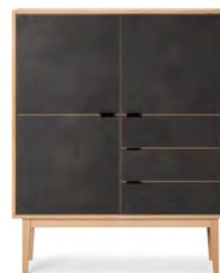

"Vi har allesammen ting, som vi ikke kan undvære - men som ikke skal stå fremme i stuen hele tiden. Vi tænker automatisk på den klassiske, smukke skænk, med låger og skuffer - eller det flotte vitrineskab med glaslåger til de flotte glas, porcelæn og lign. En highboard er inspireret af det gammeldags dækketøjsskab, som giver masser af opbevaringsplads. Kom ind i butikken og vurder selv!"

Møblerne i IDYL serien er udført i egetræ med laminat fronter, som fås i sort eller hvid nano-laminat eller stone-laminat.

IDYL skænk
L 180 x D 45 x H 75 cm (inkl. ben)

IDYL tv-bord
L 150 x D 42 x H 58 cm. (inkl. ben).

IDYL highboard
L 110 x D 40 x H 135 cm. (inkl. ben).

IDYL vitrine
L 95 x D 42 x H 180 cm. (inkl. ben).

SOFABORDE

Til IDYL serien har vi udviklet et fint udvalg af sofaborde, som er med til at binde din indretning i spisestue og dagligstue sammen. De viste borde fås alle i de før omtalte aminat-farver og med ben i eg eller sort bøg.