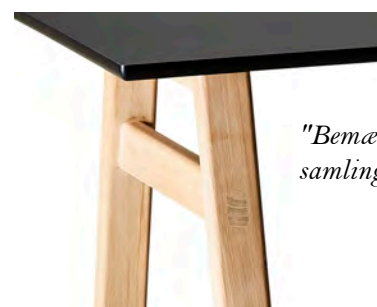

Idyl 95 x 160 cm., sort nano-laminat og E-stel i eg. Her vist med ANJA stol i eg m. sort lædersæde.

IDYL 95 x 240 cm., hvid nano-laminat og sort A-stel. Her vist med PITCH armstol i sort kunstlæder.

IDYL 95 x 220 cm., stone-laminat og sort E-stel. Her vist med Bestseat armstol i ægte læder.

Fra forsiden: Idyl ø 125 cm., sort nano-laminat og ben i eg. Her vist med ANJA stol i eg m. sort lædersæde.

"Bemærk de flotte samlinger".

SPISEBORDE

Alle borde er 95 cm brede og fås i længderne 160 cm, 220 cm el. 240 cm.

Alle borde er forberedt til 2 tillægs-plader i str. 95 x 50 cm

3 LAMINATTYPER:

Hvid Nano

Sort Nano

Stone Laminat

Bordpladen er monteret på beslag, som giver et let og "svævende" udtryk.

DESIGN BY N.C. SEJR HANSEN
Dansk design - produceret i Europa

Møblerne i IDYL serien er udført i egetræ med laminat fronter, som fås i sort eller hvid nano-laminat eller stone-laminat.

IDYL skænk
L 180 x D 45 x H 75 cm (inkl. ben)

IDYL tv-bord
L 150 x D 42 x H 58 cm. (inkl. ben).