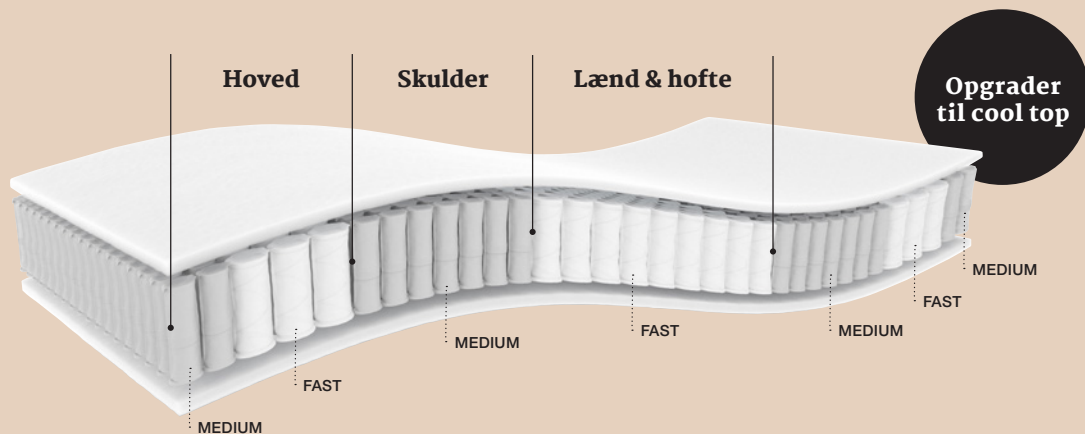

Din seng skal give din krop den rette støtte, og den skal være åndbar, så overskudsvarme kan slippe væk. Begge dele opnår du bedst, når du sover på en madras med fjederindlæg. Derfor er OPUS bygget op med zone-inddelte fjederindlæg med støtte til skuldre, hofte og lænd. **OPUS Elite** med **sense+™** har smalle fjedre som giver flere støttepunkter, og på midten giver brede high-fjedre en unik støtte til lænd og hofte. Din krop har optimal støtte, uanset om du ligger på siden eller på ryggen – og det er vigtigt, for vi ligger i gennemsnit i mere end 40 forskellige stillinger i løbet af en nat.

I Elite-serien består madrassernes komfortlag af **flex+** skum, som giver unik komfort. Dels lader **flex+**

skum kropsvarmen slippe væk, og samtidig giver den enestående trykafledning, så du vågner udhvilet og klar til den nye dag.

Alle **OPUS Basic** madrasser har 5 komfortzoner i fjederindlægget, som giver dig den grundlæggende støtte, din krop har brug for. Sengene i Basic serien fås i medium eller fast.

OPUS Home og **OPUS Elite** senge har 7 komfortzoner, så her får du den optimale, individuelle liggekomfort. Alle 7 zoner er udviklet til at give korrekt støtte til hvert område af din krop. Sengene i Home og Elite serierne fås i medium, fast eller ekstra fast.

Omfavnende søvn med unik støtte til lænd og skuldre

Åndbart **flex+** skum sikrer, at du får en god nats søvn og optimal udnyttelse af den unikke **sense+** fjeder.

Skulderzone med **sense+™** og high pocket i lænde og hoftezone for ekstra støtte.

Vælg topmadrasser til Home og Elite serierne med 65 mm ergo, 50 mm latex eller 50 mm memory foam.

Alle Opus Home og Opus Elite senge har **anti-skrud** under topmadrassen.