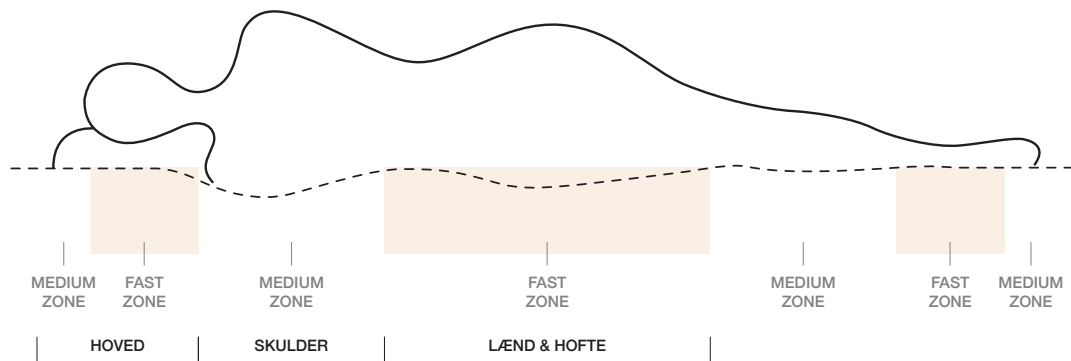

7 zoner

I OPUS Home og Elite får du 7 komfortzoner, for den optimale individuelle liggekomfort. Alle 7 zoner er udviklet til at give korrekt støtte til hvert område af din krop.